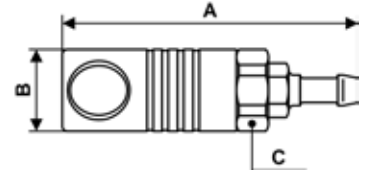

## METAL SAFETY QUICK COUPLING - 1/2" ISO 6150 C PROFILE

Hose stem coupler

Profile : ISO 6150C

<b>Min/max operating pressure</b> 29 / 232 psi	<b>Flow rate at 87 psi</b> 145 CFM	<b>ID passage</b> 1/2"	<b>Temperature min/max</b> 5 / 158 °F
---	---------------------------------------	---------------------------	--

Part number	For hose ID	Net weight (Kg)	Dim. A (inch)	Dim. B (inch)	Dim. C (inch)
CSM 111810	3/8"	0,346	4.69	1.3	1.18
CSM 111813	1/2"	0,253	4.41	1.3	1.18
CSM 111816	5/8"	0,253	4.37	1.3	1.18
CSM 111819	3/4"	0,411	5.79	1.3	1.18